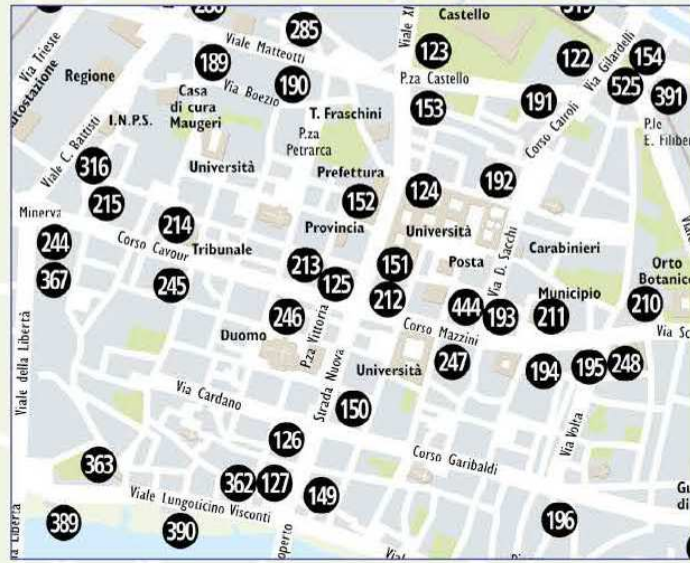

PARTICOLARE CENTRO STORICO